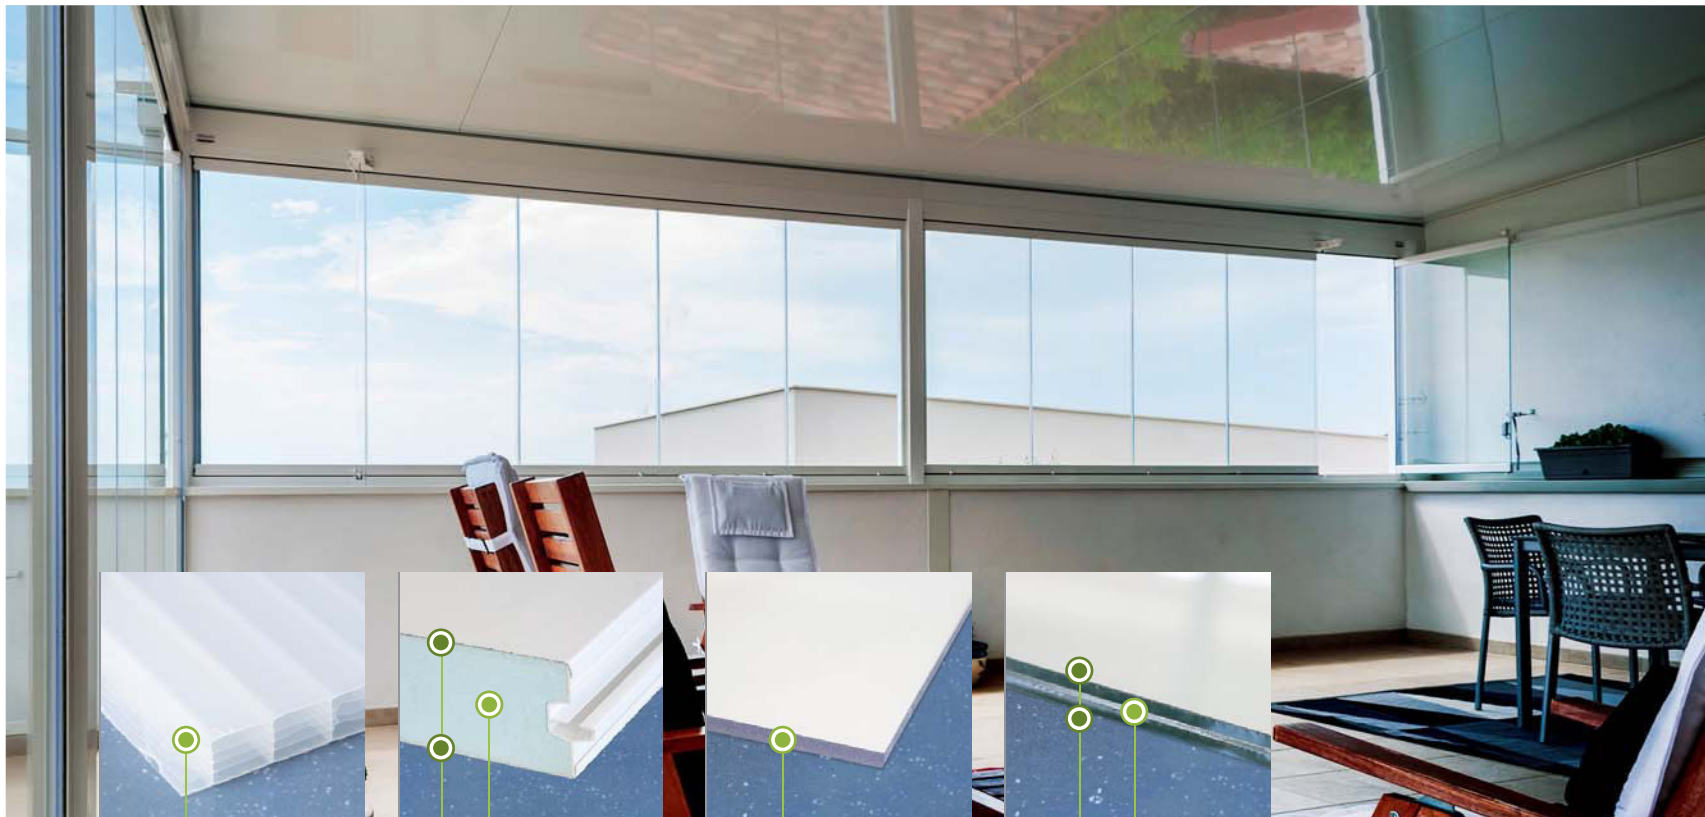

Le gronde e gli scarichi d'acqua sono stati studiati per essere integrati nella struttura, le cui travi portanti possono essere rivolte verso l'interno o verso l'esterno. La tamponatura è realizzabile con diversi tipi di materiali: dal vetro semplice antisfondamento al vetro temperato, dal policarbonato alveolare ai pannelli coibentati in alluminio (ciechi), in modo da garantire una corretta e completa illuminazione naturale degli ambienti interni.

COPERTURE TETTOIE IN VETRO CON TENDA OMBREGGIANTE

COPERTURE IN VETRO PER AUTO

TETTOIE PER INGRESSI IN VETRO

TETTOIE PER INGRESSI IN VETRO

TETTOIE PER INGRESSI IN VETRO

TIPOLOGIA PANNELLI

TYPE
PANELS

Multicamera
Multiwall