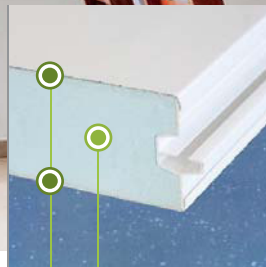

Polystirene
Alluminio
Aluminium

Pannello sandwich 52-82 mm
Sandwich panel 52-82 mm