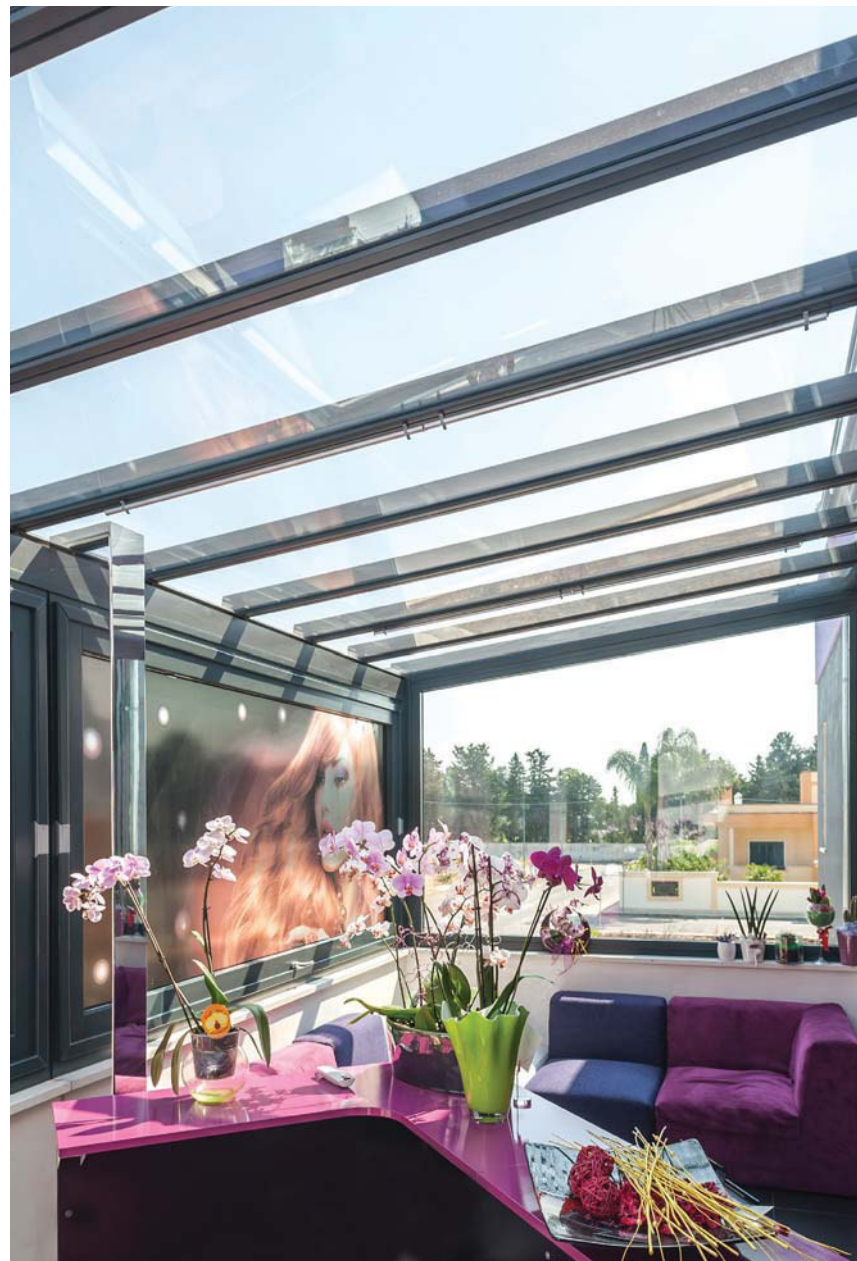

Vetro stratificato

Laminated safety glass