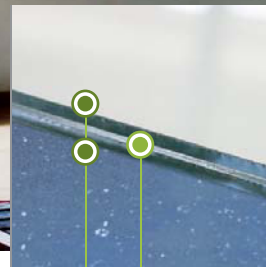

Le gronde e gli scarichi d'acqua sono stati studiati per essere integrati nella struttura, le cui travi portanti possono essere rivolte verso l'interno o verso l'esterno. La tamponatura è realizzabile con diversi tipi di materiali: dal vetro semplice antisfondamento al vetro temperato, dal policarbonato alveolare ai pannelli coibentati in alluminio (ciechi), in modo da garantire una corretta e completa illuminazione naturale degli ambienti interni.

Polycarbonato multicamera
16 mm opale
16 mm thick multiwall
polycarbonate

Polystirene
Alluminio
Aluminium

Pannello sandwich 52-82 mm
Sandwich panel 52-82 mm

Polycarbonato
Polycarbonate

Polycarbonato compatto 8 mm
8 mm thick compact
polycarbonate

PVB
Vetro 4+4 mm
Glass

Vetro stratificato 44.2
Laminated safety glass 44.2

CONFORMAZIONE COPERTURE

CONFORMATION ROOF

Policarbonato multicamera

Multiwall polycarbonate

Pannello sandwich

Sandwich panels