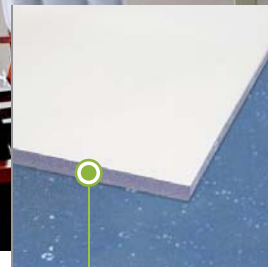

Polycarbonato
Polycarbonate

Polycarbonato compatto 8 mm
8 mm thick compact
polycarbonate