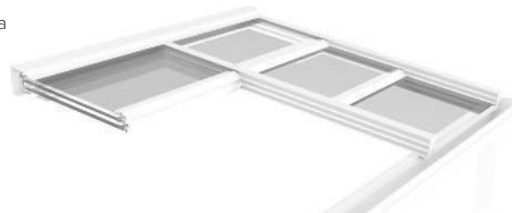

Pannello sandwich  
*Sandwich panel*

66%

1280x5000 mm

Policarbonato multicamera  
*Multiwall polycarbonate*

1230x5000 mm

Pannello sandwich  
*Sandwich panel*

930x4000 mm

Policarbonato compatto  
*Compact polycarbonate*

830x3000 mm

Vetro stratificato  
*Laminated safety glass*

75%

1280x6000 mm

Policarbonato multicamera  
*Multiwall polycarbonate*

1230x6000 mm

Pannello sandwich  
*Sandwich panel*

930x5000 mm