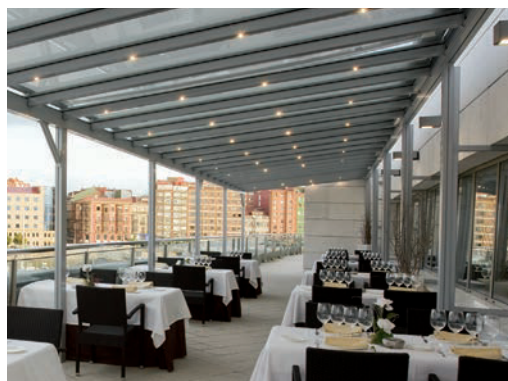

Versatilità degli optional di TERRADO: le tende laterali estraibili del modello SIRO o anche le tende verticali sono molto più che una semplice protezione contro il sole, perché assicurano anche la protezione dal fastidio del vento nonché dagli sguardi indiscreti, per garantirvi una maggiore intimità. Su richiesta è possibile montare un tessuto che consente di vedere verso l'esterno.

SV1020: Formschöner
Edelstahl-Muschelgriff.

*SV1020: Eleganti maniglie
ad incasso in acciaio.*

SV1025: Praktischer
Drehgriff.

*SV1025: Pratica maniglia
girevole.*

Integrierte Entwässerung
im Querbalken.

*Scarico dell'acqua
integrato travi trasversali.*

STOBAG
Premium Swiss Quality +

Lassen Sie sich inspirieren.
Lasciatevi ispirare.

Dank kuppelbarer Konstruktion sind grossflächige Aussenbereiche möglich. Diese bieten zahlreichen Gästen zusätzlichen Platz und vermitteln echtes Freiluft-Ambiente. Optionen wie die stimmungsvolle, dimmbare LED-Beleuchtung oder Senkrechtbeschattungen für gleichzeitigen Sicht- und Windschutz sorgen auf Knopfdruck für weiteren Komfort.

La sua struttura modulare permette di ottenere spazi esterni di grandi dimensioni, per accogliere numerosi ospiti e creare un'atmosfera davvero all'aria aperta. Il comfort è a portata di mano: basta premere un pulsante per comandare il sistema regolabile di illuminazione a LED (optional), che crea un ambiente suggestivo, oppure le tende verticali, che proteggono sia contro gli sguardi indiscreti che contro il fastidio del vento.