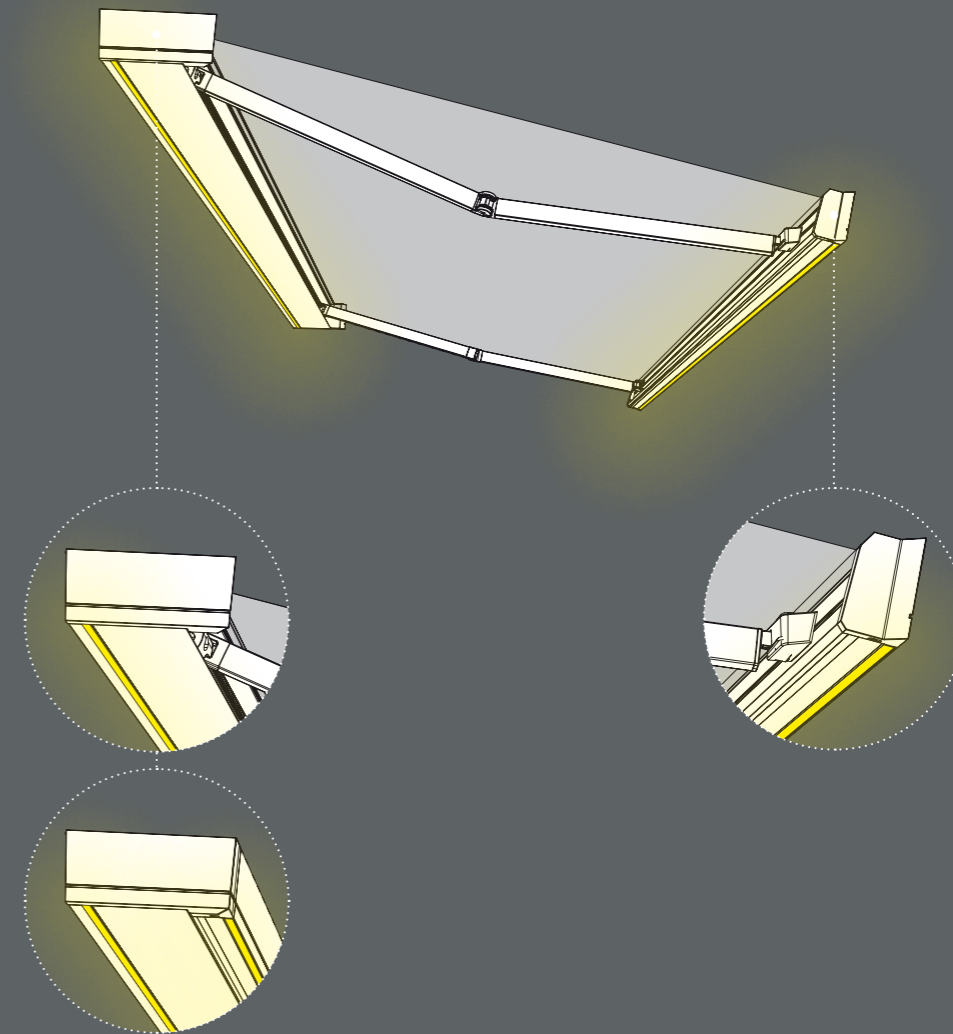

#### CARATTERISTICHE TECNICHE

## Tenda da sole con cassonetto - Ellisse

E' la tenda estensibile con il premiato e riconosciuto design del cassonetto dalla forma ellittica originale e moderna