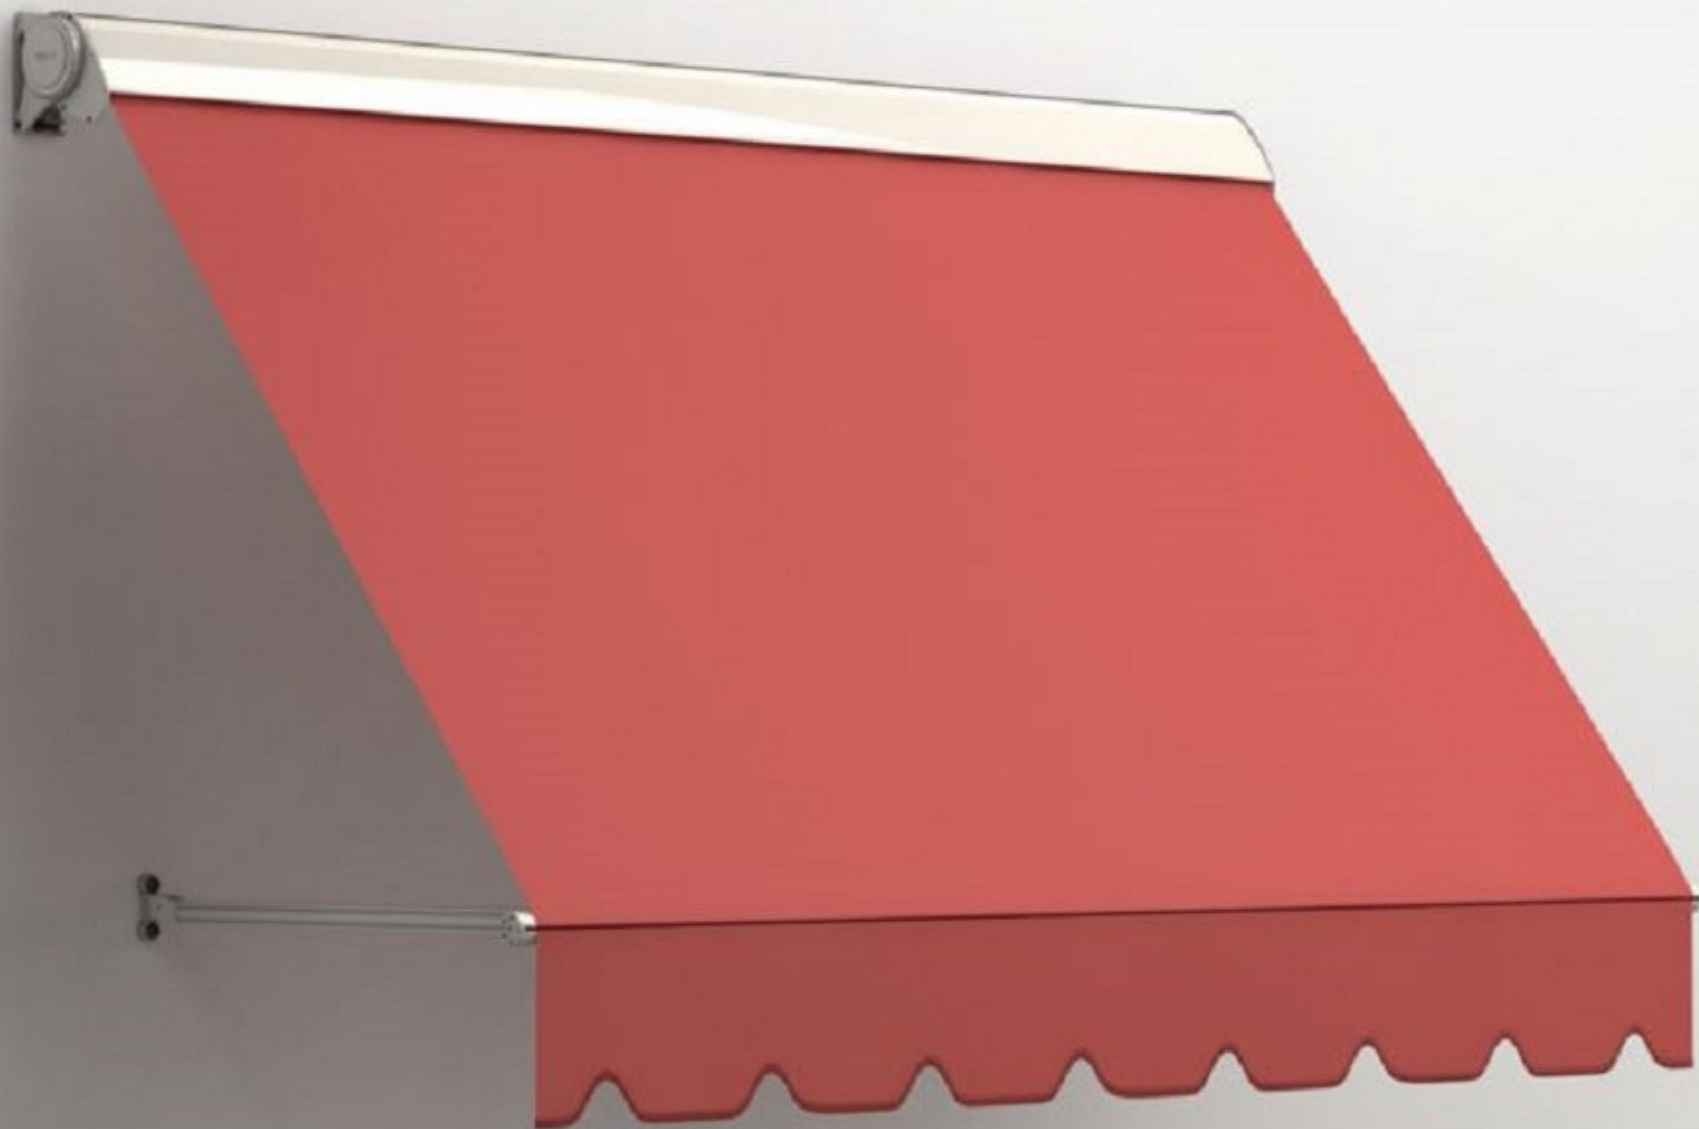

### **MISURE MASSIME**

*LARGHEZZA 300»»800, SPORGENZA 180»»350.*

---

**RESISTENZA AL VENTO:**

**Tenda da sole Pe 80 cassonetto a caduta con bracci a sporgere**

## Dettagli

Struttura in alluminio e componenti in Inox

---

Cuciture con filo Tenara altamente resistenti

---

Verniciatura con polveri epossidiche resistenti ai raggi UV.

---