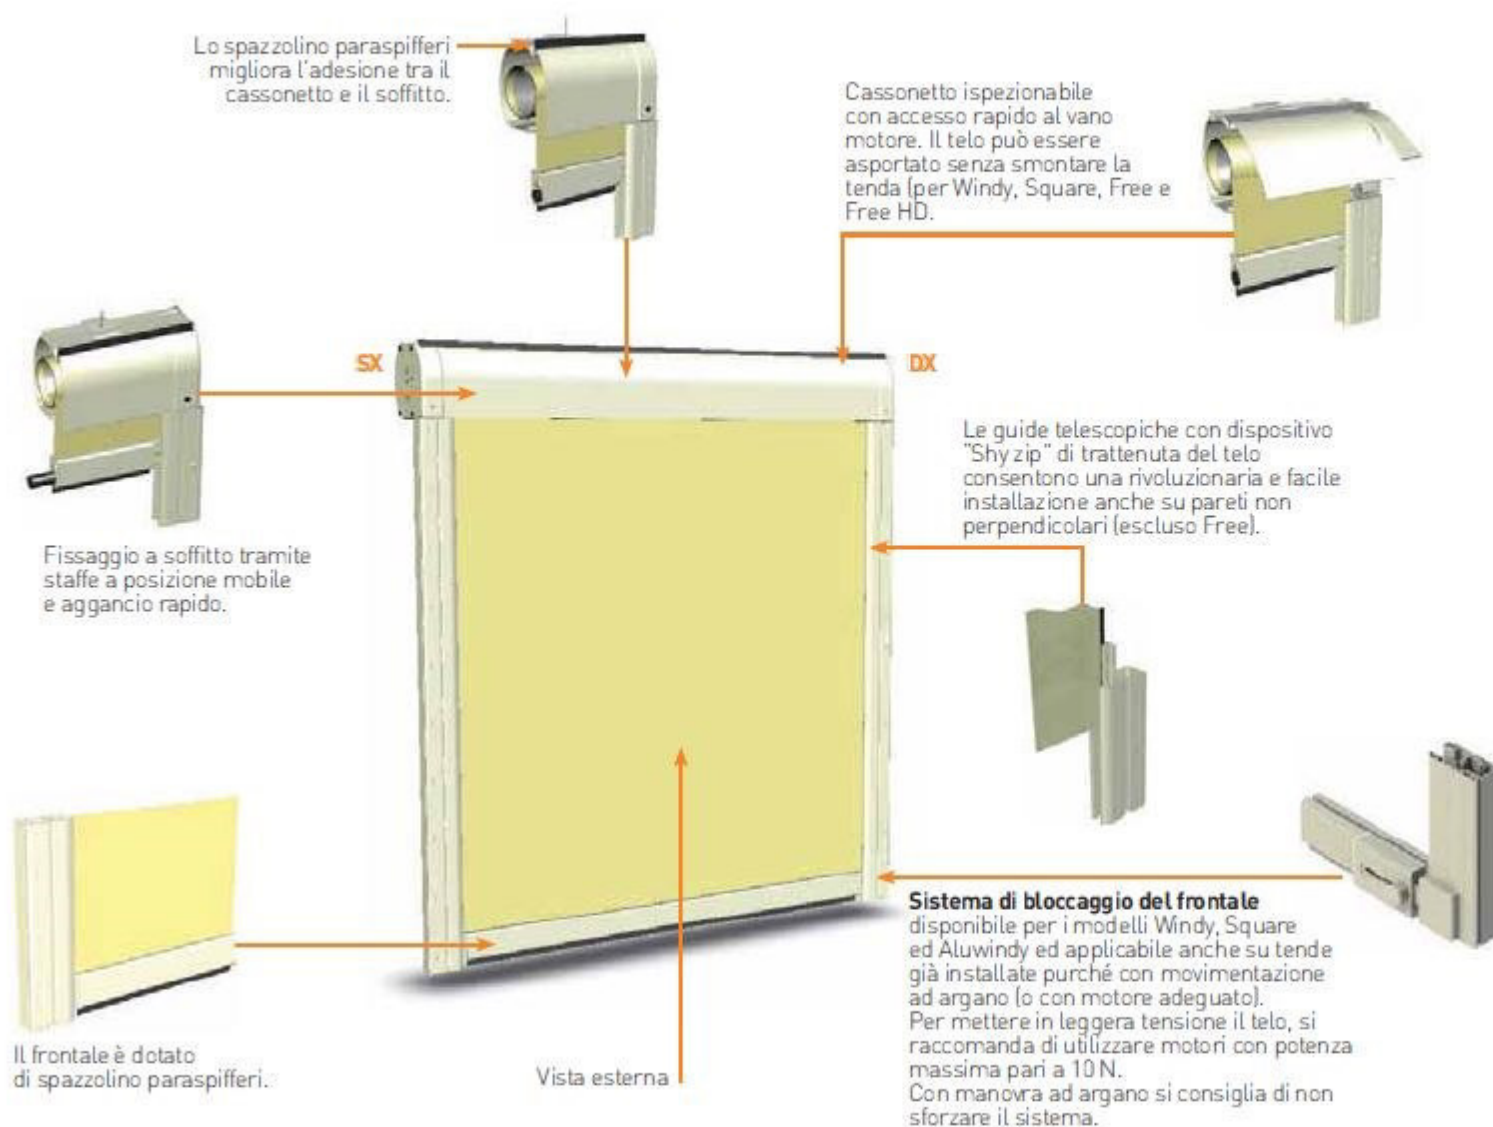

Guide telescopiche

Le guide telescopiche permettono di installare Windy, Square e Aluwindy tra montanti non perpendicolari. Inoltre, hanno la possibilità di espandersi di 1 cm per lato al fine di assecondare eventuali restringimenti del telo dovuti in particolare alla presenza di parti in Cristal.