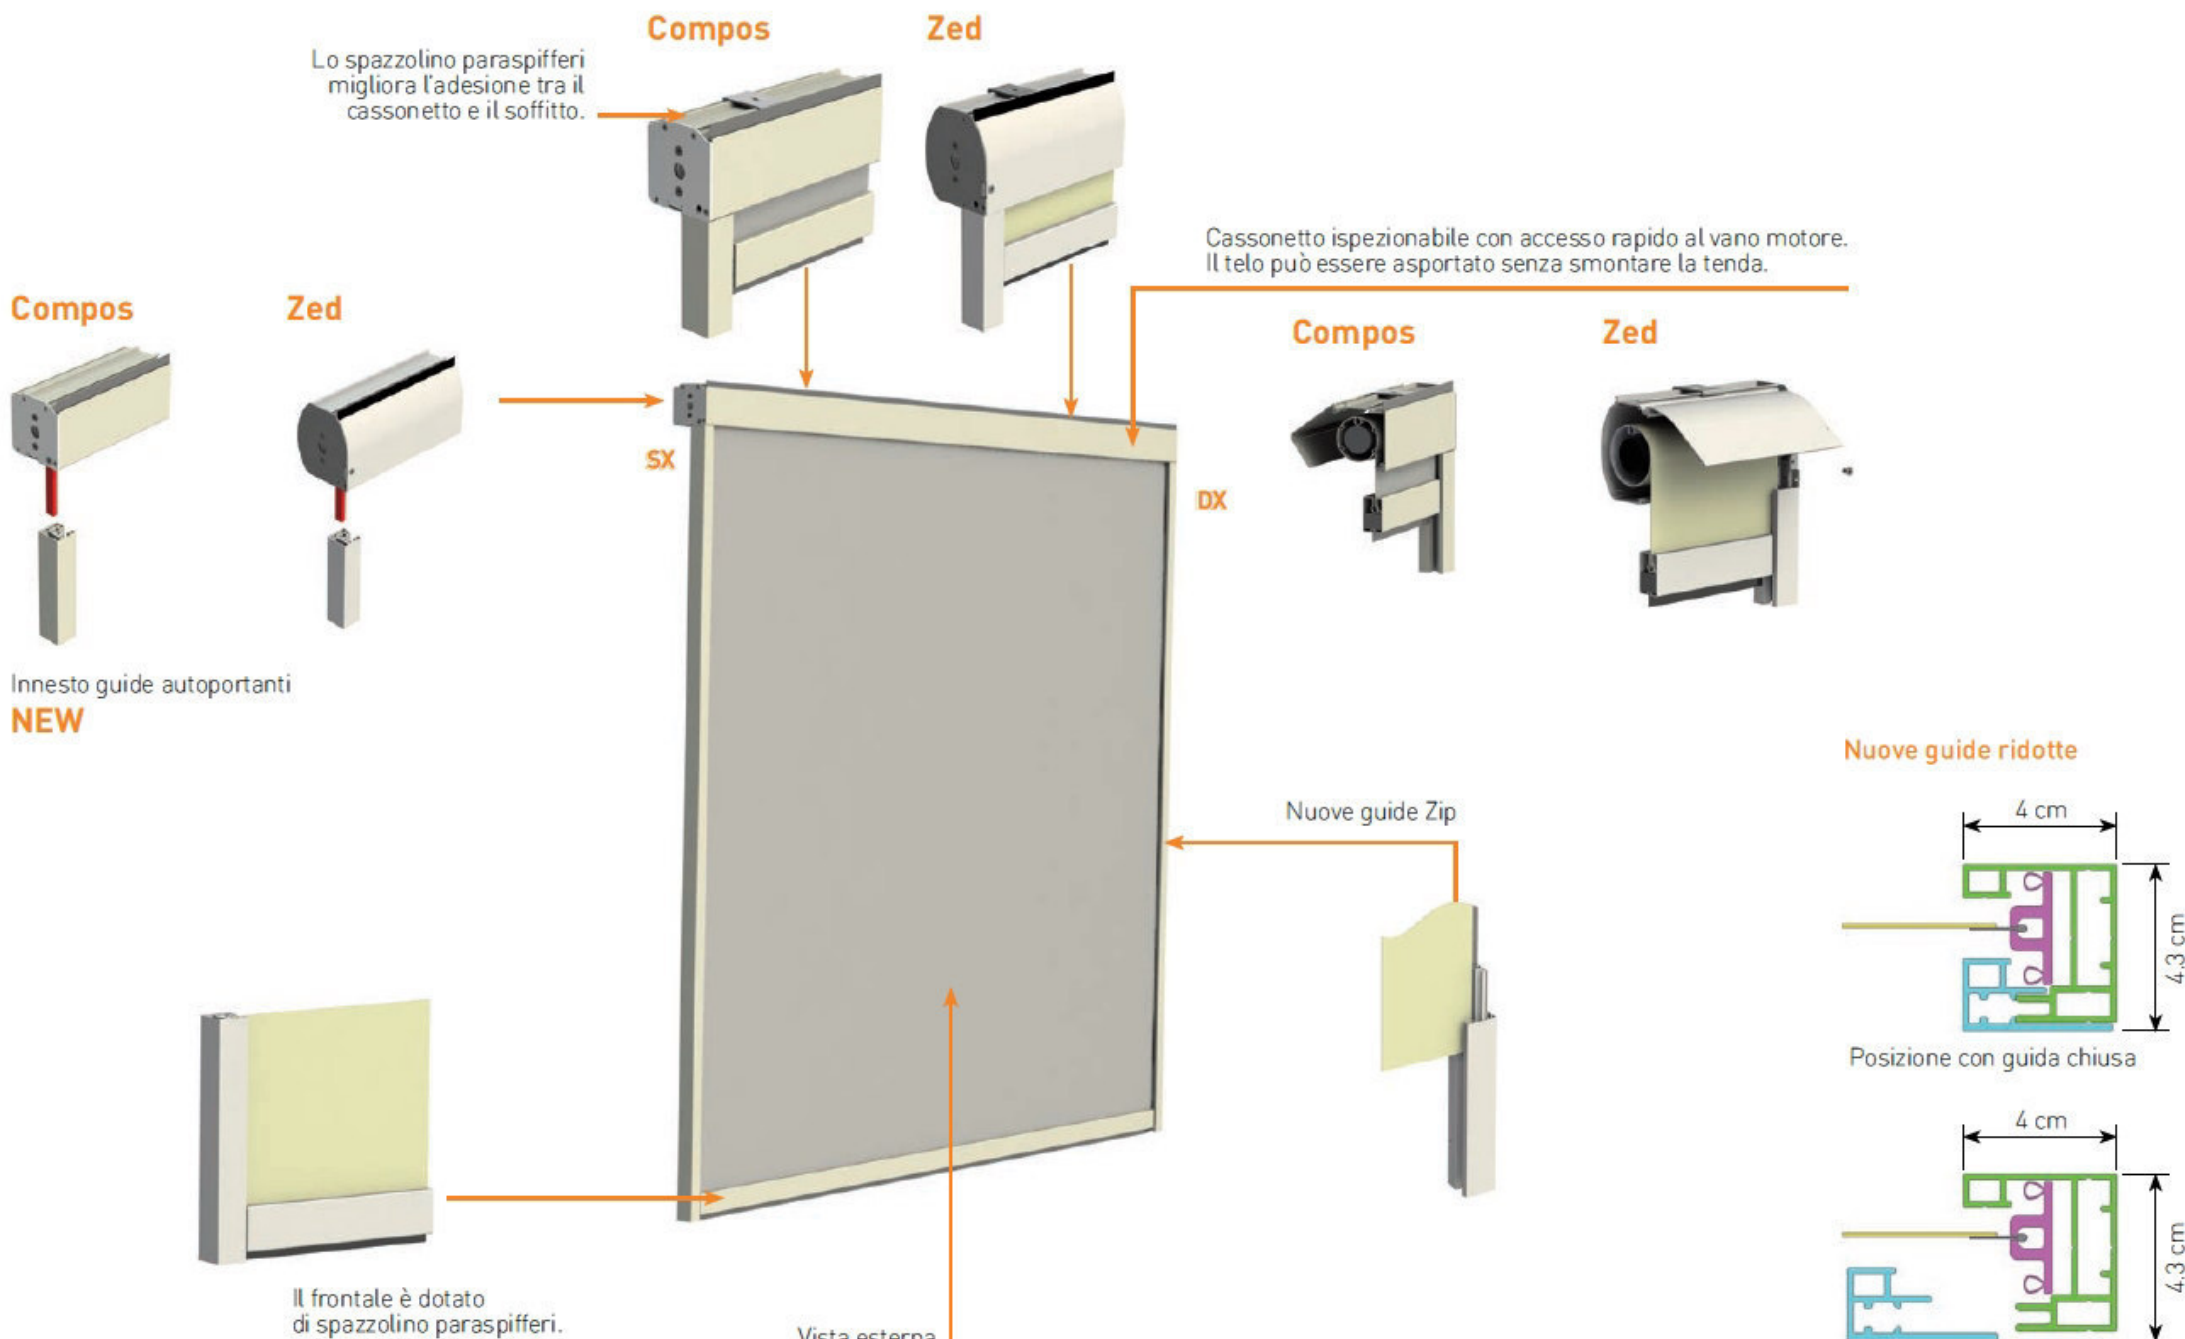

COMPOS E ZED WINDY AUTOPORTANTI