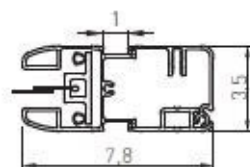

Versione WB

Staffa di attacco a soffitto