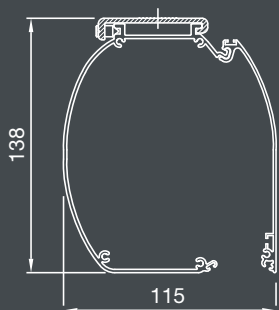

Cassonetto/ Casette/ Kasten/ Coffre/ Cofre

Windy - WindyFree

Windy Square

Guida/ Guide/ Führung/ Coulisse/ Guia

Windy - WindySquare

Windy Free