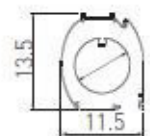

Guide telescopiche

Le guide telescopiche permettono di installare Windy, Square e Aluwindy tra montanti non perpendicolari. Inoltre, hanno la possibilità di espandersi di 1 cm per lato al fine di assecondare eventuali restringimenti del telo dovuti in particolare alla presenza di parti in Cristal.

Posizione standard

Posizione di massima espansione

Posizione con guida aperta

WINDY DIMENSIONI E DETTAGLI TECNICI

Misure in cm

Cassonetto Windy

Ø tubo 7.8 cm

Profilo frontale