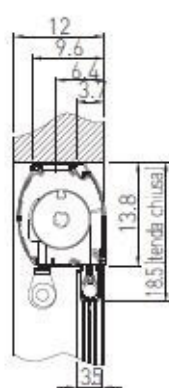

Guide telescopiche

Le guide telescopiche permettono di installare Windy, Square e Aluwindy tra montanti non perpendicolari. Inoltre, hanno la possibilità di espandersi di 1 cm per lato al fine di assecondare eventuali restringimenti del telo dovuti in particolare alla presenza di parti in Cristal.

Posizione standard

Posizione di massima espansione

Posizione con guida aperta

WINDY DIMENSIONI E DETTAGLI TECNICI

Misure in cm

Cassonetto Windy

Ø tubo 7.8 cm

Profilo frontale