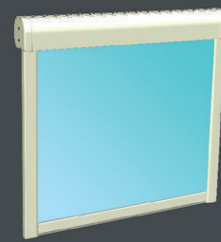

Finestrature/ Windows/ Fenster/ Fenetre/ Ventana