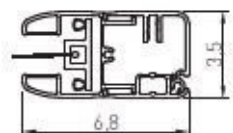

Guide telescopiche

Staffa di attacco a soffitto