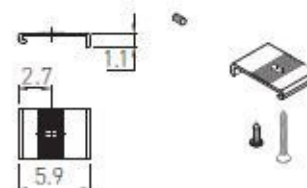

Guide telescopiche

Le guide telescopiche permettono di installare Windy, Square e Aluwindy tra montanti non perpendicolari. Inoltre, hanno la possibilità di espandersi di 1 cm per lato al fine di assecondare eventuali restringimenti del telo dovuti in particolare alla presenza di parti in Cristal.

Posizione standard

Posizione di massima espansione

Posizione con guida aperta

WINDY DIMENSIONI E DETTAGLI TECNICI

Misure in cm

Cassonetto Windy

Ø tubo 7.8 cm

Profilo frontale

Guide telescopiche

Staffa di attacco a soffitto

cod. 2787
Finitura alluminio anodizzato
Versione WA e WB (a richiesta WC)

NEW. Blocco a terra frontale
cod. Kit 4309 € 26.40 la coppia

Finitura Bianco RAL 9010, Avorio RAL 1013, Grigio ferro e Corten