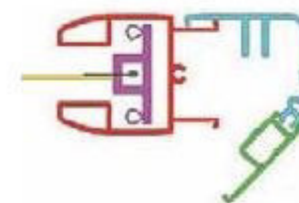

Guide telescopiche

Le guide telescopiche permettono di installare Windy, Square e Aluwindy tra montanti non perpendicolari. Inoltre, hanno la possibilità di espandersi di 1 cm per lato al fine di assecondare eventuali restringimenti del telo dovuti in particolare alla presenza di parti in Cristal.

Posizione standard

Posizione di massima espansione

Posizione con guida aperta

WINDY DIMENSIONI E DETTAGLI TECNICI

Misure in cm

Cassonetto Windy

Ø tubo 7.8 cm

Profilo frontale