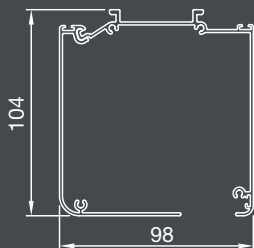

Cassonetto/ Casette/ Kasten/ Coffre/ Cofre

Windy - WindyFree

Windy Square