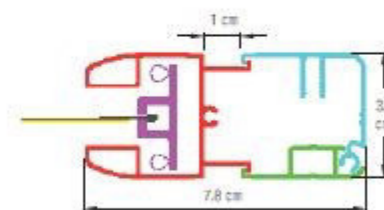

Guide telescopiche

Le guide telescopiche permettono di installare Windy, Square e Aluwindy tra montanti non perpendicolari. Inoltre, hanno la possibilità di espandersi di 1 cm per lato al fine di assecondare eventuali restringimenti del telo dovuti in particolare alla presenza di parti in Cristal.

Posizione standard

Posizione di massima espansione

Posizione con guida aperta

WINDY DIMENSIONI E DETTAGLI TECNICI

Misure in cm

Cassonetto Windy

Ø tubo 7.8 cm

Profilo frontale