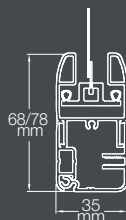

Guida/ Guide/ Führung/ Coulisse/ Guia

Windy - WindySquare

Windy Free